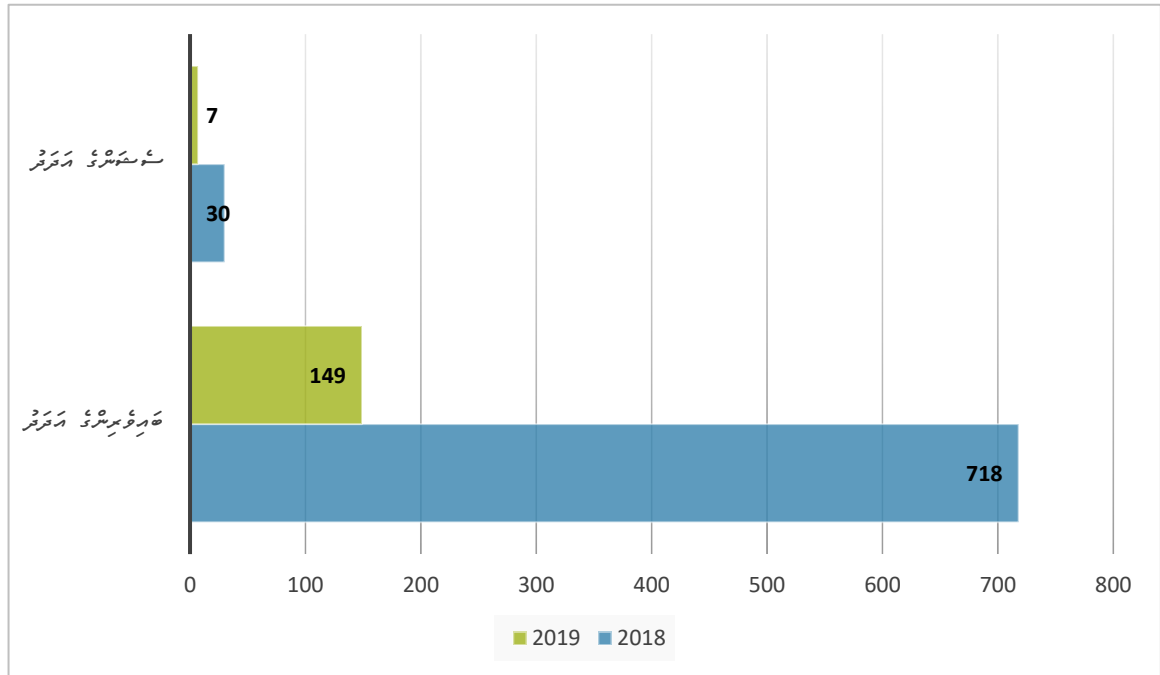

اِسْتِجَاعِيَّة - لَمَامِيَّة شَعْبِيَّة تَحَدِيَّة

# مَدْرَسَةُ سَوِيَّة

تَرْوِيحِيَّة دَائِرِيَّة 2019

اِسْتِجَاعِيَّة - لَمَامِيَّة شَعْبِيَّة تَحَدِيَّة  
دَائِرَةُ تَرْوِيحِيَّة

«رؤوسه‌های نامزدی و پذیرش و نامشروع در حوزه‌های آموزشی و پژوهشی»

در سطح - پذیرش و نامشروع در حوزه‌های آموزشی و پژوهشی در سال 2019 و 2018 به شرح زیر است. در سال 2019، 7 پروانه آموزشی و 149 پروانه پژوهشی پذیرفته شد. در سال 2018، 30 پروانه آموزشی و 718 پروانه پژوهشی پذیرفته شد. در مجموع، 382 پروانه در سال 2018 و 156 پروانه در سال 2019 پذیرفته شد.